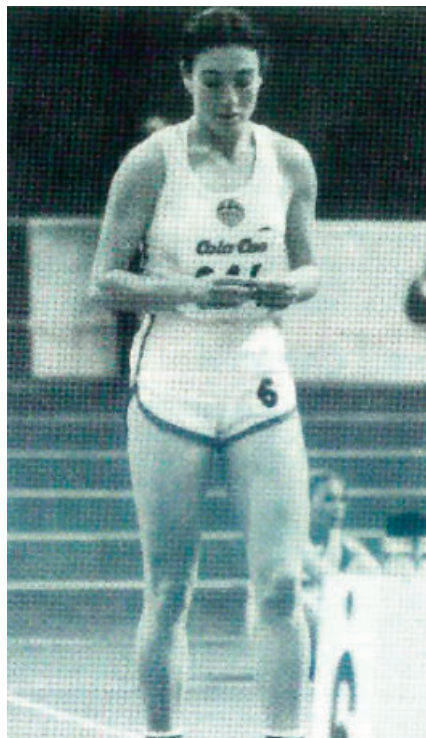

Mercedes Cano encadenó dos grandes temporadas en 1982 y 1983, con varias plusmarcas en 50m, volviendo seis años después con otra plusmarca más.