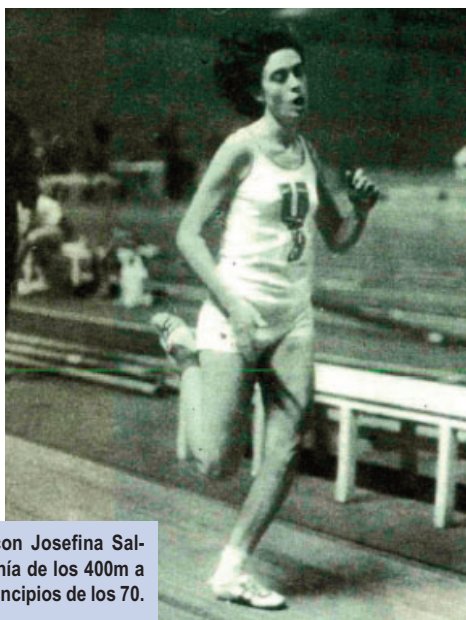

50.99 Sandra Myers Kelme-Univ. Madrid Madrid Sevilla 10-03-1991
III Campeonato del Mundo de Atletismo en Pista Cubierta. Palacio Municipal de Deportes (anillo de 200m, seis calles). 17:30 h. Final: 1. (calle 3) Diane Dixon (USA) 50.64, 2. (5) Myers 50.99, 3. (1) Anita Protti (SUI) 51.41, 4. (4) Aelita Yurchenko (URS) 51.59, 5. (6) Jearl Miles (USA) 52.00, 6. (2) Lyudmila Dzhigalova (URS) 52.19. Tiempo intermedio: 200m Dixon 23.93. Con su registro Myers mejoraba el vigente récord al aire libre de 51.01 que ella misma poseía.

440 yardas (402,336 metros)

59.92 Teresa Rioné C.G.Barcelonés/Iowa State Un. Barcelona Cedar Falls, USA 21-02-1986
Northern Iowa Indoor Invitational. University of Northern Iowa, UNI-Dome (anillo de 220 yardas, sin peralte). 1. Rioné 59.92. Consignamos este registro como la única marca conocida sobre esta distancia, si bien los 53.43 de Blanca Lacambra en 400 metros, hechos en 1985, colocan esta marca en su auténtico valor real.